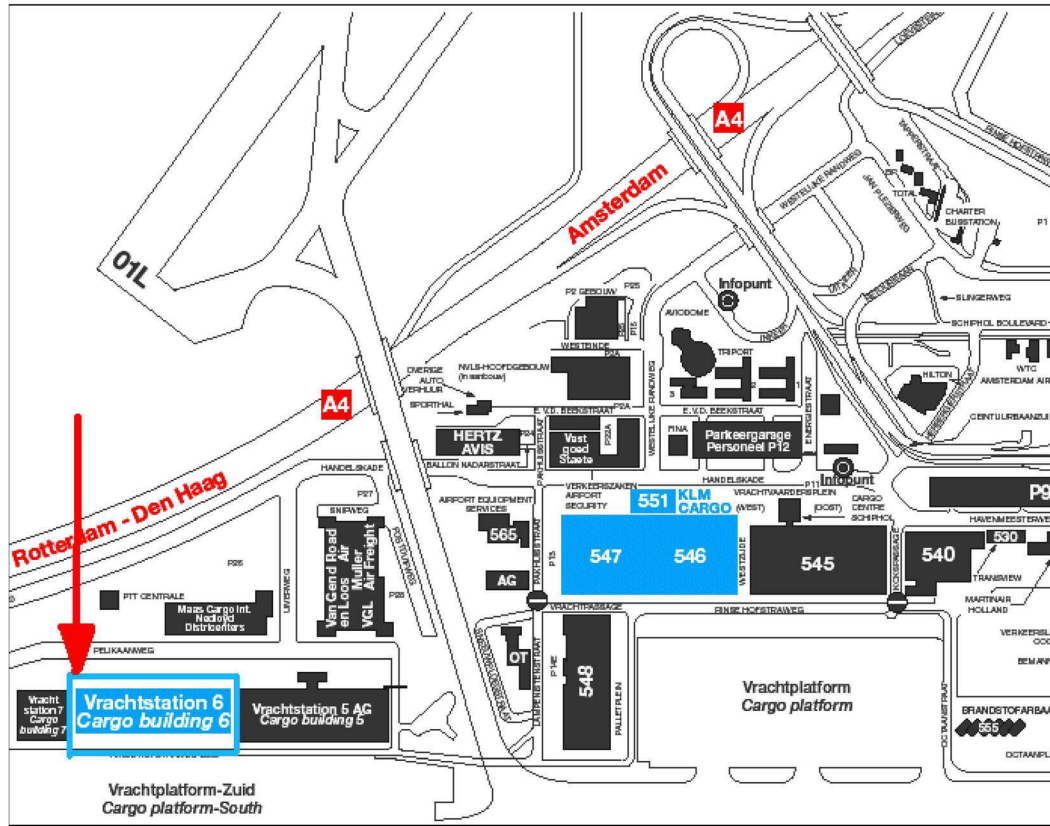

ECS AEROPORT D'AMSTERDAM

Pelikaan Weg

Aeroground Freight Services

Cargo building 6

Door 14

Autoroute sortie Schipol Airport N° 2, avant le tunnel, garder votre droite et sortir « Vracht/Cargo ». Sur votre gauche vous verrez une station service TOTAL, tourner à droite Continuer tout droit, et prendre la 2^{ème} à gauche, puis tout de suite à droite. Vous verrez un grand bâtiment avec des lettres bleues AEROGROUND. Allez à la porte 14.

Motorway junction Schipol Airport N°2, before the tunnel, stays on the right and takes exit Vracht/ Cargo. On the left you see a TOTAL petrol station; there you turn right. Straight on, 2nd junction to the left, immediately to the right. You see a big building with blue letters AEROGROUND .Please go to gate 14.